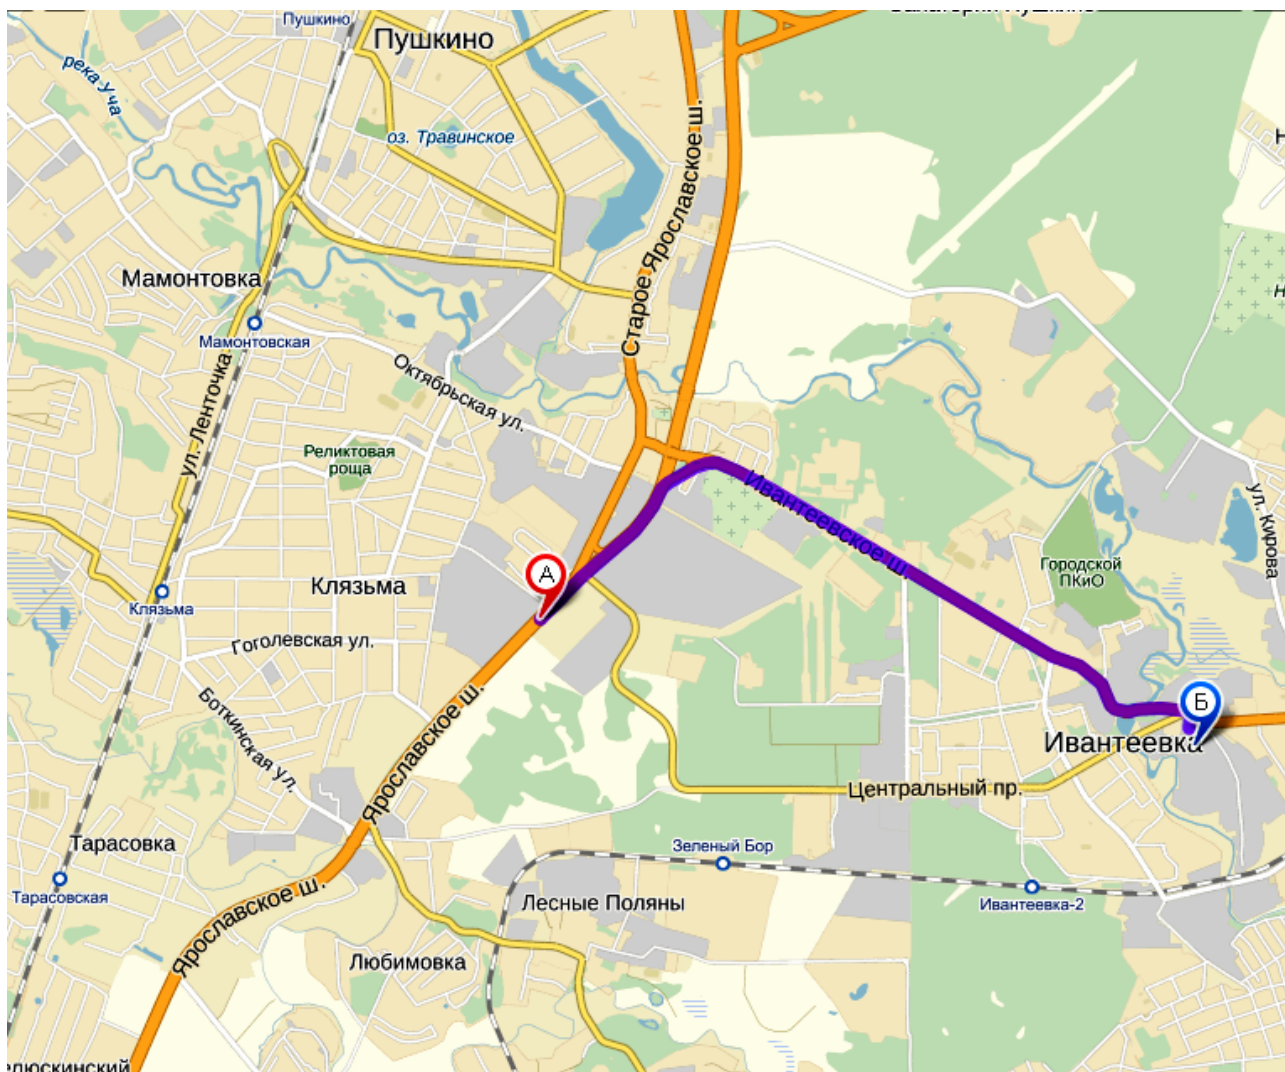

Контактные данные и схема проезда

в офис и на производство в г. Ивантеевка

Адрес производства и склада: Московская обл., г.Ивантеевка, ул. Заречная, 1 (территория бывшей фабрики им. Лукина)

Координаты: Широта: [55°58'12.21"N \(55.970057\)](#)

Без печати на пропуске Вас с территории не выпустят.

Проезд со стороны Ярославского шоссе:

По Ярославскому шоссе до поворота на санаторий им. Русакова (на светофоре направо с Ярославского шоссе). Далее прямо по дороге до третьего по счету светофора. На третьем светофоре сворачиваете направо к заправке (не проезжая железную дорогу). Перед Вами большое здание с надписью Фабрика им. Лукина. Вы прибыли на место назначения.